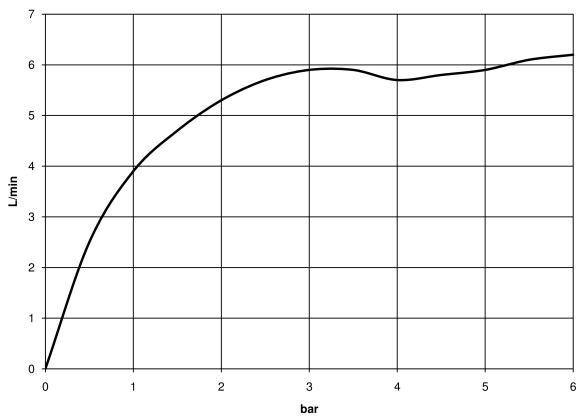

Diagramma di portata

Certificati

LGA_29690.

DVGW_DW-
6506DN0128.

WRAS_2003058.