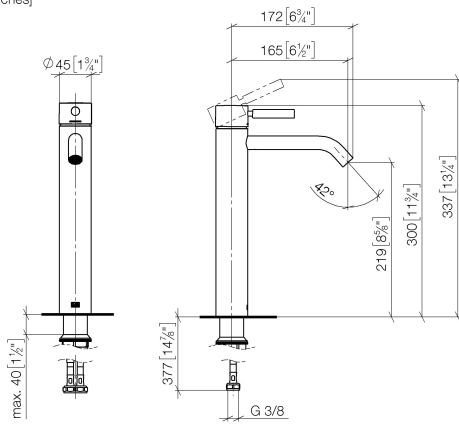

**META Miscelatore monocomando lavabo con base rialzata senza piletta -
Platinato spazzolato**

META

33 539 660

- sporgenza 165 mm
- bocca fissa
- Getto circolare con aria
- altezza rubinetteria 300 mm
- altezza fino al rompigitto 219 mm
- diametro foro 35 mm
- 2x tubo flessibile di mandata M 8 x 1 avvitato, tenuta controllata
- portata max 5,7 l/min
- senza piombo
- Questo prodotto può aiutare un edificio a soddisfare i requisiti dei Green Building Rating Systems, ad es. LEED®, BREEAM®, DGNB

Per l'uso in lavabi sopra piano

Modifica del prodotto a partire dall'1.4.2023: altezza rubinetteria 300 mm, altezza fino al rompigitto 219 mm

	Platinato spazzolato	33 539 660-06
	Cromato	33 539 660-00
	Dark Chrome	33 539 660-19
	Light Gold	33 539 660-26
	Light Gold spazzolato	33 539 660-27
	Nero opaco	33 539 660-33
	Bronzo spazzolato	33 539 660-42
	Champagne spazzolato (Oro 22k)	33 539 660-46
	Champagne (Oro 22k)	33 539 660-47
	Cromo spazzolato	33 539 660-93
	Dark Platinum spazzolato	33 539 660-99

33 539 660
mm [inches]

$\varnothing 35$ [1 3/8"]

Diagramma di portata

Certificati

LGA_29690.

DVGW_DW-
6506DN0128.

WRAS_2003058.

33 539 660

Parts for other
finishes can be found
here: Cromato

Elenco delle parti di ricambio

N.	Codice articolo	Denominazione	Quantità necessaria	Tempo di produzione
1	90 20 66 002 00-06	manopola	1	10
2	09 28 30 041-06	copertura	1	10
3	09 14 10 091 90	guarnizione	1	2
4	09 24 04 266 90	dado	1	2
5	90 15 05 042 00 90	cartuccia	1	2
6	90 11 06 208 00-06	bocca di erogazione	1	10
7	04 23 10 044 07 90	set di fissaggio	1	2
8	04 30 04 101 00 90	flessibile	2	2