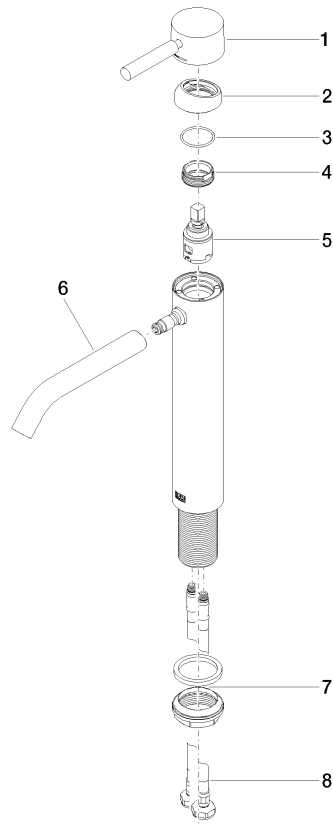

**META Miscelatore monocomando lavabo con base rialzata senza piletta -
Platinato spazzolato**

META

33 539 660

- sporgenza 165 mm
- bocca fissa
- Getto circolare con aria
- altezza rubinetteria 300 mm
- altezza fino al rompigitto 219 mm
- diametro foro 35 mm
- 2x tubo flessibile di mandata M 8 x 1 avvitato, tenuta controllata
- portata max 5,7 l/min
- senza piombo
- Questo prodotto può aiutare un edificio a soddisfare i requisiti dei Green Building Rating Systems, ad es. LEED®, BREEAM®, DGNB

Per l'uso in lavabi sopra piano

Modifica del prodotto a partire dall'1.4.2023: altezza rubinetteria 300 mm, altezza fino al rompigitto 219 mm

	Platinato spazzolato	33 539 660-06
	Cromato	33 539 660-00
	Dark Chrome	33 539 660-19
	Light Gold	33 539 660-26
	Light Gold spazzolato	33 539 660-27
	Nero opaco	33 539 660-33
	Bronzo spazzolato	33 539 660-42
	Champagne spazzolato (Oro 22k)	33 539 660-46
	Champagne (Oro 22k)	33 539 660-47
	Cromo spazzolato	33 539 660-93
	Dark Platinum spazzolato	33 539 660-99

33 539 660
mm [inches]

$\varnothing 35$ [1 3/8"]

Diagramma di portata

Certificati

LGA_29690.

DVGW_DW-
6506DN0128.

WRAS_2003058.

33 539 660

Parts for other
finishes can be found
here: Cromato

Elenco delle parti di ricambio

N.	Codice articolo	Denominazione	Quantità necessaria	Tempo di produzione
1	90 20 66 002 00-06	manopola	1	10
2	09 28 30 041-06	copertura	1	10
3	09 14 10 091 90	guarnizione	1	2
4	09 24 04 266 90	dado	1	2
5	90 15 05 042 00 90	cartuccia	1	2
6	90 11 06 208 00-06	bocca di erogazione	1	10
7	04 23 10 044 07 90	set di fissaggio	1	2
8	04 30 04 101 00 90	flessibile	2	2